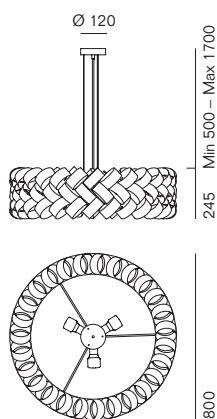

Anelli ovunque. L'interno della lampada disegnata da Brian Rasmussen, attira a sé tutti gli anelli circostanti. Come se esercitasse un magnetismo. Per stare il più vicino possibile tra di loro si sono messi a seguire una logica geometrica che sembra ottimizzare lo spazio disponibile. Possiamo ingrandire la lampada quanto vogliamo, gli anelli copriranno comunque tutta la superficie con il loro pattern geometrico. Gli anelli dei diffusori sono in PVC nelle finiture bianco, bianco e oro, nero e oro e vengono fissati alla struttura metallica attraverso piccole borchie verniciate.

Rings everywhere. The inside of the lamp designed by Brian Rasmussen draws all of the surrounding rings to it. As if it had a sort of magnetism. They follow a geometrical logic to keep as close as possible, which seemingly optimises the space available. You can make the lamp as big as you want; the rings will still cover the entire surface with their geometric pattern. The rings of the diffusers are made in PVC with white, white and gold, and black and gold finishes and are attached to the metal structure with small painted studs.

A

B

C

Prodotto Product	Tipologia Type	Lampadine consigliate Suggested light bulbs	Attacco Socket	Volt
Ring	Sospensione	• 3 Alogene / Halogen 100 W	E 27	220 / 240
<b>A B</b>	Pendant	• 3 Fluorescenti / Fluorescent 20 W	E 27	220 / 240
		• 3 Led max 15 W	E 27	220 / 240
		• 3 Led max 15 W	E 26	110 / 120
Ring Mix	Sospensione	• 6 Alogene / Halogen 70 W	E 27	220 / 240
<b>C</b>	Pendant	• 6 Fluorescenti / Fluorescent 20 W	E 27	220 / 240
		• 6 Led max 9 W	E 27	220 / 240
		• 6 Led max 9 W	E 26	110 / 120

#### Struttura Frame

1 Metallo verniciato bianco opaco / Matt white lacquered metal 2 Metallo verniciato nero opaco / Matt black lacquered metal