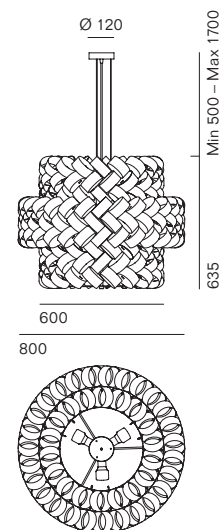

Anelli ovunque. L'interno della lampada disegnata da Brian Rasmussen, attira a sé tutti gli anelli circostanti. Come se esercitasse un magnetismo. Per stare il più vicino possibile tra di loro si sono messi a seguire una logica geometrica che sembra ottimizzare lo spazio disponibile. Possiamo ingrandire la lampada quanto vogliamo, gli anelli copriranno comunque tutta la superficie con il loro pattern geometrico. Gli anelli dei diffusori sono in PVC nelle finiture bianco, bianco e oro, nero e oro e vengono fissati alla struttura metallica attraverso piccole borchie verniciate.

Rings everywhere. The inside of the lamp designed by Brian Rasmussen draws all of the surrounding rings to it. As if it had a sort of magnetism. They follow a geometrical logic to keep as close as possible, which seemingly optimises the space available. You can make the lamp as big as you want; the rings will still cover the entire surface with their geometric pattern. The rings of the diffusers are made in PVC with white, white and gold, and black and gold finishes and are attached to the metal structure with small painted studs.

A

B

C

Prodotto Product	Tipologia Type	Lampadine consigliate Suggested light bulbs	Attacco Socket	Volt
Ring	Sospensione	• 3 Alogene / Halogen 100 W	E 27	220 / 240
<b>A B</b>	Pendant	• 3 Fluorescenti / Fluorescent 20 W	E 27	220 / 240
		• 3 Led max 15 W	E 27	220 / 240
		• 3 Led max 15 W	E 26	110 / 120
Ring Mix	Sospensione	• 6 Alogene / Halogen 70 W	E 27	220 / 240
<b>C</b>	Pendant	• 6 Fluorescenti / Fluorescent 20 W	E 27	220 / 240
		• 6 Led max 9 W	E 27	220 / 240
		• 6 Led max 9 W	E 26	110 / 120

#### Struttura Frame

1 Metallo verniciato bianco opaco / Matt white lacquered metal 2 Metallo verniciato nero opaco / Matt black lacquered metal