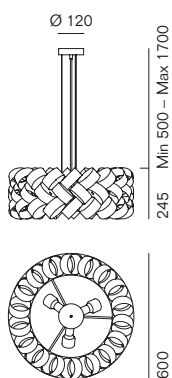

Anelli ovunque. L'interno della lampada disegnata da Brian Rasmussen, attira a sé tutti gli anelli circostanti. Come se esercitasse un magnetismo. Per stare il più vicino possibile tra di loro si sono messi a seguire una logica geometrica che sembra ottimizzare lo spazio disponibile. Possiamo ingrandire la lampada quanto vogliamo, gli anelli copriranno comunque tutta la superficie con il loro pattern geometrico. Gli anelli dei diffusori sono in PVC nelle finiture bianco, bianco e oro, nero e oro e vengono fissati alla struttura metallica attraverso piccole borchie verniciate.

Rings everywhere. The inside of the lamp designed by Brian Rasmussen draws all of the surrounding rings to it. As if it had a sort of magnetism. They follow a geometrical logic to keep as close as possible, which seemingly optimises the space available. You can make the lamp as big as you want; the rings will still cover the entire surface with their geometric pattern. The rings of the diffusers are made in PVC with white, white and gold, and black and gold finishes and are attached to the metal structure with small painted studs.

A

B

C

Prodotto Product	Tipologia Type	Lampadine consigliate Suggested light bulbs	Attacco Socket	Volt
Ring	Sospensione	• 3 Alogene / Halogen 100 W	E 27	220 / 240
<b>A B</b>	Pendant	• 3 Fluorescenti / Fluorescent 20 W	E 27	220 / 240
		• 3 Led max 15 W	E 27	220 / 240
		• 3 Led max 15 W	E 26	110 / 120
Ring Mix	Sospensione	• 6 Alogene / Halogen 70 W	E 27	220 / 240
<b>C</b>	Pendant	• 6 Fluorescenti / Fluorescent 20 W	E 27	220 / 240
		• 6 Led max 9 W	E 27	220 / 240
		• 6 Led max 9 W	E 26	110 / 120

#### Struttura Frame

1 Metallo verniciato bianco opaco / Matt white lacquered metal 2 Metallo verniciato nero opaco / Matt black lacquered metal